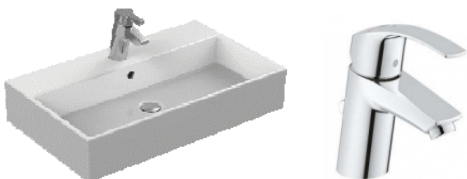

SANITAIR, TEGELWERK & KEUKEN LEF xl – Bnr. 42 t/m 45

SHOWROOM

Van Wanrooij Warenhuys

www.vanwanrooij-warenhuys.nl

SANITAIR

Verwarming:

Handdoekradiator – Brugman Ibiza Ral 9010

Toiletcombinatie:(2x)

Ideal Standard Strada MIA, wit met softclose toiletzitting. Inbouwreservoir geberit GIS easy, met Geberit sigma01 bedieningsplaat

Fonteincombinatie:

Ideal Standard 450x720 incl. muurbuis. Grohe eurostyle Cosmopolitan kraan

Wastafelcombinatie:

Ideal standard strada 710x420 incl. muurbuis. Grohe eurosmart met waste wastafelkraan

Douchecombinatie

Douchemengkraan Grohtherm 1000 Cosmopolitan met glijstangcombinatie. Draingoot 70cm RVS. Glazen douchewand Novellini Giada, vast paneel met wandsteun.